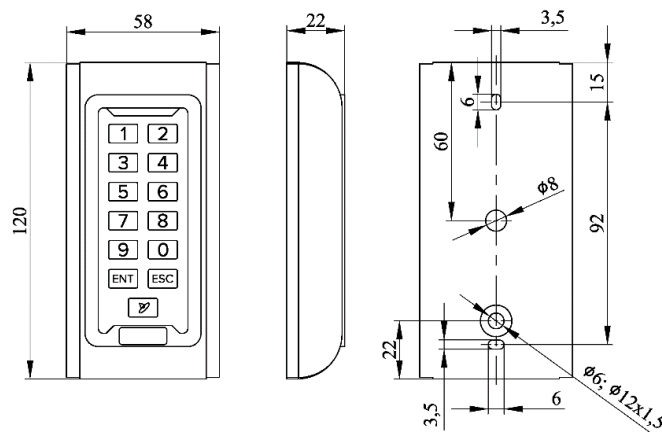

1 ОБЩИЕ СВЕДЕНИЯ

Антивандальный считыватель карт **RDR-204-EN (Key)** предназначен для работы совместно с контроллерами СКУД.

2 ТЕХНИЧЕСКИЕ ХАРАКТЕРИСТИКИ

Наименование	Значение
Рабочая частота	125 кГц
Типы идентификаторов	EM-Marine, HID Prox II кодонаборная панель
Режимы работы	считыватель
Интерфейсы связи	Wiegand 26-58, Touch Memory, RBus, RS-485, micro-USB (для настройки и обновления прошивки)
Дальность чтения ¹	EM-Marine: до 3 см HID Prox II: до 2 см
Питание / Потребление	(8-15) В / 80 мА (макс.)
Степень защиты корпуса считывателя по ГОСТ 14254-2015 (IEC 60529:2013)	IP20
Защита от механических ударов ГОСТ IEC 62262-2015	IK07
Масса считывателя нетто/брутто (не более)	0,32 кг/0,35 кг
Габариты считывателя	58x120x22 мм
Диапазон рабочих температур	от -60°C до +60°C
Содержание драгоценных материалов	не требует учёта при хранении, списании и утилизации
¹ Дальность может уменьшаться: <ul style="list-style-type: none"> • при использовании карт и брелоков размеров, отличных от стандартной карты CR80 • при использовании дуальных карт, совмещающих в себе несколько интерфейсов 	

4 ПОДКЛЮЧЕНИЕ ЧЕРЕЗ ИНТЕРФЕЙС RBUS ПО УТР 4x2x0,52

5 ГАБАРИТНЫЕ И УСТАНОВОЧНЫЕ РАЗМЕРЫ

6 КОМПЛЕКТ ПОСТАВКИ

Обозначение	Наименование	Кол-во
ГАРВ.425729.009	Считыватель RDR-204-ЕН (Key)	1 шт.
ГАРВ.425729.009 ПС	Считыватель RDR-204-ЕН (Key). Паспорт	1 экз.