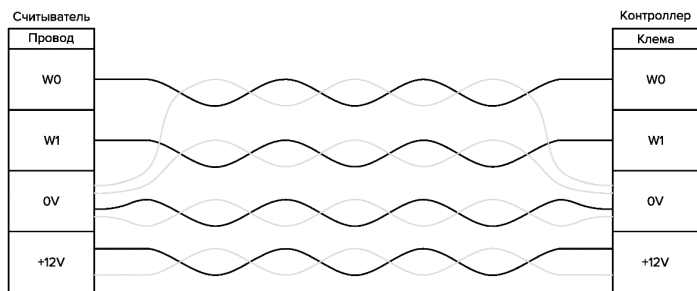

4 ПОДКЛЮЧЕНИЕ ЧЕРЕЗ ИНТЕРФЕЙС RBUS ПО УТР 4x2x0,52